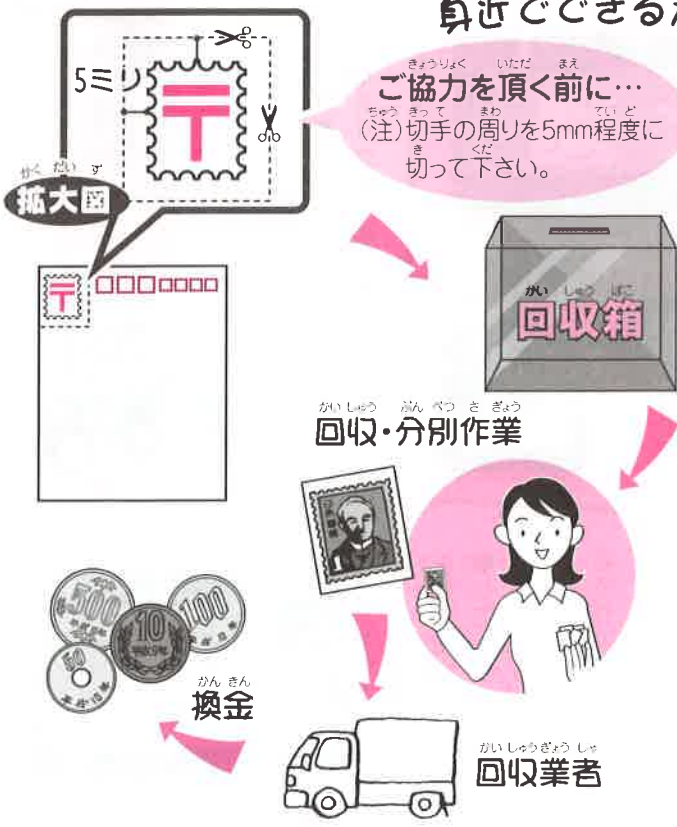

一緒にうちのひとと、いっしょによんでみましょう!

ふくみみ

トピックス

バリアフリー新法とは？ 【ばりあふりーしんぽう】

正式名称は、「**高齢者、障害者等の移動等の円滑化の促進に関する法律**」といいます。この法律は、**ハートビル法**（※バリアフリーの建物を建築促進する法律）、**交通バリアフリー法**（公共交通機関のバリアフリー化を推進する法律）をまとめた法律です。障害者用駐車場は、平成6年に制定されたハートビル法において、デパートやスーパーマーケット、ホテルなど不特定多数の人が利用する建築物を特定建築物とし、その建築主は建物の出入口や階段、トイレなどに、高齢者や身体障害者などが円滑に利用できるように努めなければならないとされ、設置されているものです。

※バリアフリー 狭義の対象者としては障害者、広くいえば高齢者を含む社会的弱者が社会参加する上で支障となる物理的・精神的な障害（障害〈しょうがい〉）が除去された状態を言います。

身近でできるボランティア！ はじめてみませんか？

使用済み切手 集めています！

社会福祉協議会では、使用済み切手を集めています。集められた切手はボランティアさんに整理していただき、回収業者に送ります。業者にて換金された資金がボランティア活動を支える事業などに役立っています。